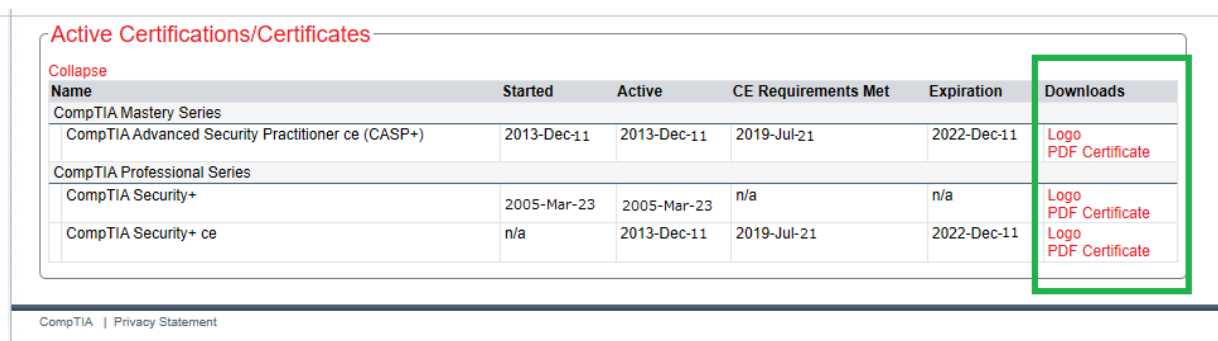

各種ダウンロードについて

右側の Downloads より、認定ロゴ/認定証 PDF がダウンロードいただけます。※失効している認定資格には、この Downloads の項目は表示されません。