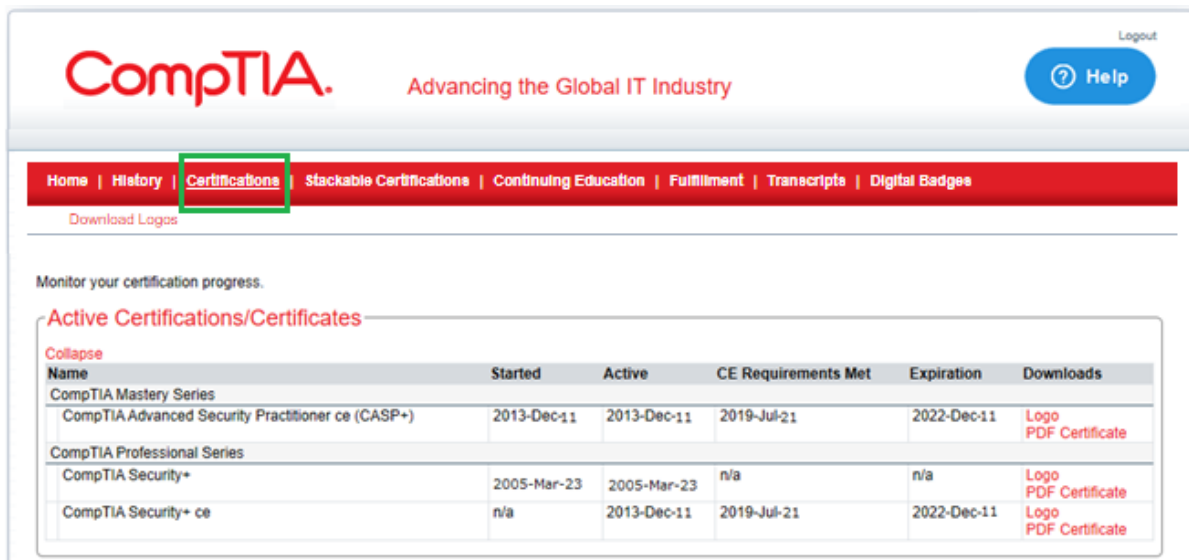

「資格の管理」 - 資格のステータス・ロゴ/認定証 PDF のダウンロード (Certification)

※CompTIA アカウントにサインインした後、ホーム画面の「資格の管理」から、管理サイト (Certmetrics) に移動します。

資格のステータスについて

Certifications メニューから、受験した認定資格のステータスが確認いただけます。

Active Certifications/Certificates - 認定資格のステータスの見方